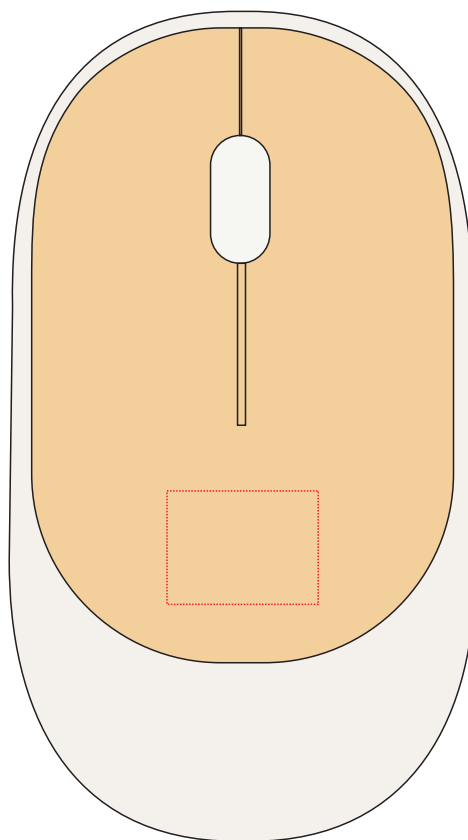

Va129

Miejsce znakowania
Placement

Maksymalne pole
znakowania Max area

Technika znakowania
Technique

wierzch na dole

20x15

T,L

Scale 1:1