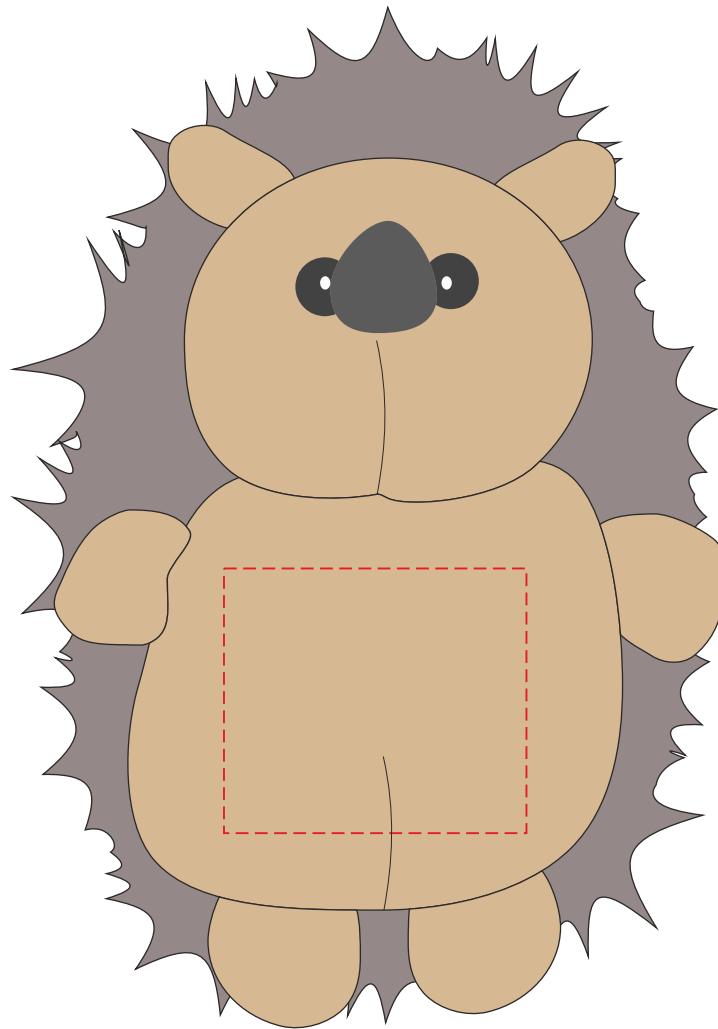

# HE762

Miejsce znakowania  
Placement  
Lieu de marquage

Maksymalne pole znakowania  
Max area dimension  
Zone de marquage maximale  
[mm]

Technika znakowania  
Technique  
Technique de marquage

item front

40x35

TF, DTF

**Scale 1:1**