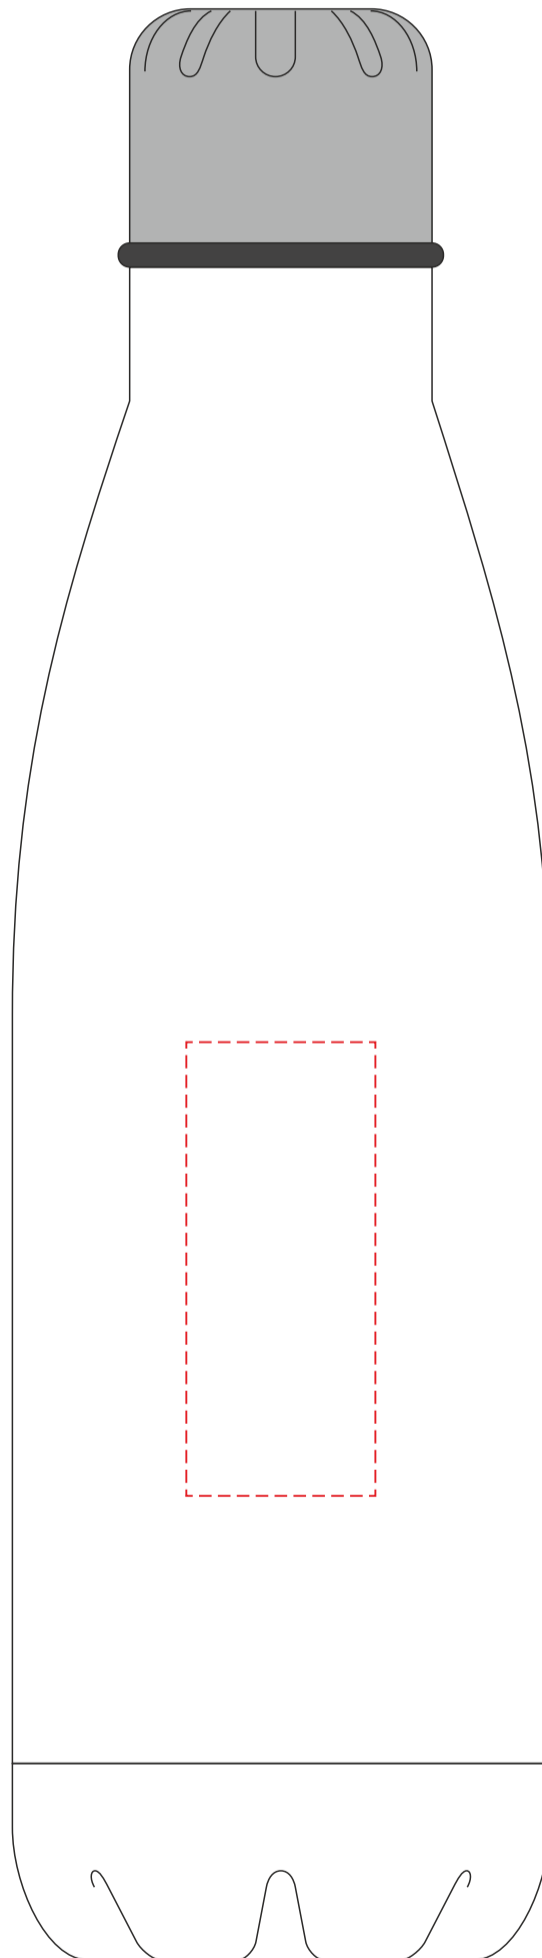

VA433

Miejsce znakowania
Placement
Lieu de marquage
Standortmarkierung

Maksymalne pole znakowania
Max area dimension
Zone de marquage maximale
Maximale Etikettenfläche
[mm]

Technika znakowania
Technique
Technique de marquage
Markierungstechnik

item front

25x60

T, L

Scale 1:1

VA433

Miejsce znakowania
Placement
Lieu de marquage
Standortmarkierung

Maksymalne pole znakowania
Max area dimension
Zone de marquage maximale
Maximale Etikettenfläche
[mm]

Technika znakowania
Technique
Technique de marquage
Markierungstechnik

item front

55x100

L

Scale 1:1

VA433

Miejsce znakowania
Placement
Lieu de marquage
Standortmarkierung

Maksymalne pole znakowania
Max area dimension
Zone de marquage maximale
Maximale Etikettenfläche
[mm]

Technika znakowania
Technique
Technique de marquage
Markierungstechnik

item front

223x100

S

Scale 1:1