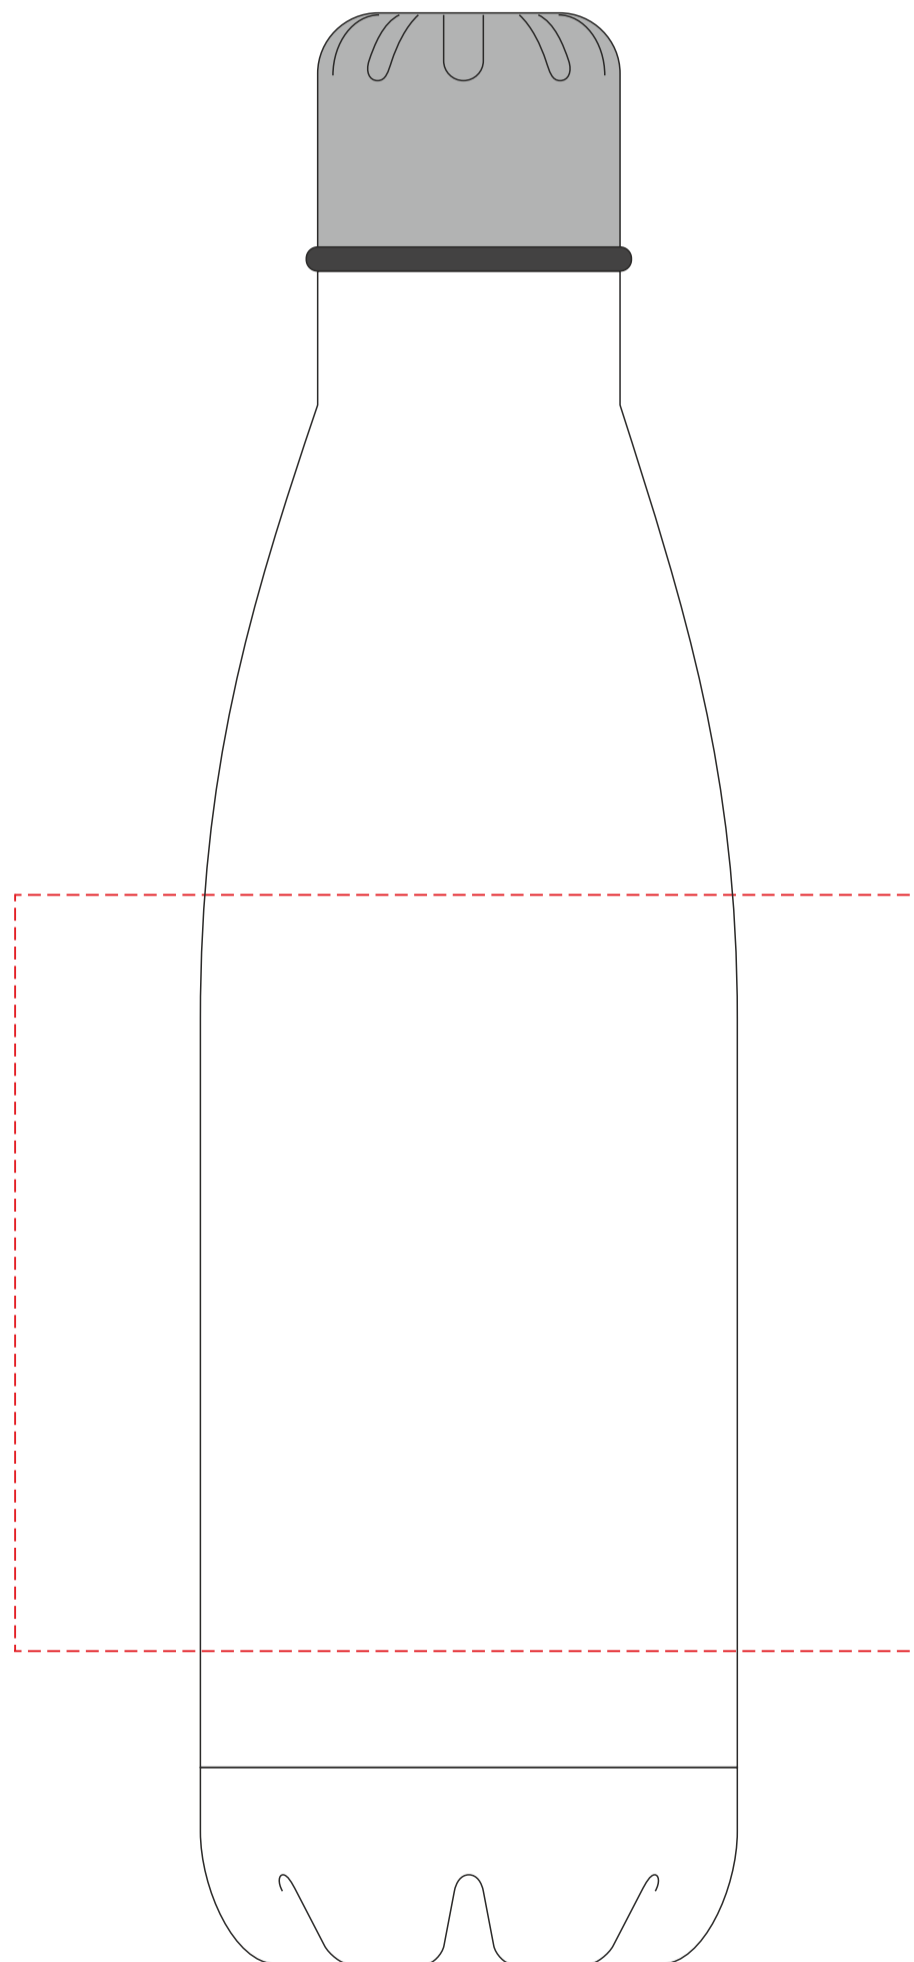

item front

25x60

T, L

Scale 1:1

VA433

Miejsce znakowania
Placement
Lieu de marquage
Standortmarkierung

Maksymalne pole znakowania
Max area dimension
Zone de marquage maximale
Maximale Etikettenfläche
[mm]

Technika znakowania
Technique
Technique de marquage
Markierungstechnik

item front

55x100

L

Scale 1:1

VA433

Miejsce znakowania
Placement
Lieu de marquage
Standortmarkierung

Maksymalne pole znakowania
Max area dimension
Zone de marquage maximale
Maximale Etikettenfläche
[mm]

Technika znakowania
Technique
Technique de marquage
Markierungstechnik

item front

120x100

L

Scale 1:1

VA433

Miejsce znakowania
Placement
Lieu de marquage
Standortmarkierung

Maksymalne pole znakowania
Max area dimension
Zone de marquage maximale
Maximale Etikettenfläche
[mm]

Technika znakowania
Technique
Technique de marquage
Markierungstechnik

item front

223x100

S

Scale 1:1