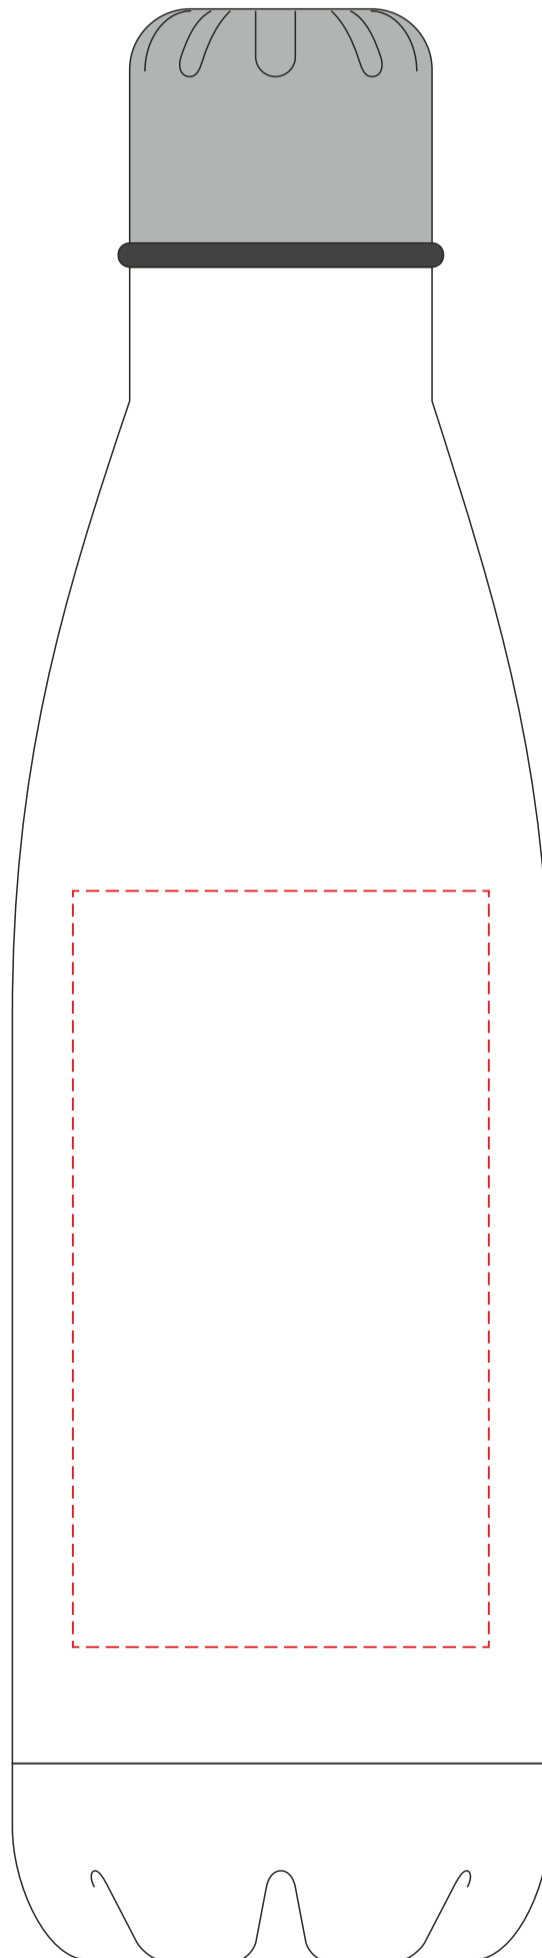

VA433

Miejsce znakowania
Placement
Lieu de marquage
Standortmarkierung

Maksymalne pole znakowania
Max area dimension
Zone de marquage maximale
Maximale Etikettenfläche
[mm]

Technika znakowania
Technique
Technique de marquage
Markierungstechnik

item front

25x60

T, L

Scale 1:1

VA433

Miejsce znakowania
Placement
Lieu de marquage
Standortmarkierung

Maksymalne pole znakowania
Max area dimension
Zone de marquage maximale
Maximale Etikettenfläche
[mm]

Technika znakowania
Technique
Technique de marquage
Markierungstechnik

item front

55x100

L

Scale 1:1

VA433

Miejsce znakowania
Placement
Lieu de marquage
Standortmarkierung

Maksymalne pole znakowania
Max area dimension
Zone de marquage maximale
Maximale Etikettenfläche
[mm]

Technika znakowania
Technique
Technique de marquage
Markierungstechnik

item front

223x100

S

Scale 1:1