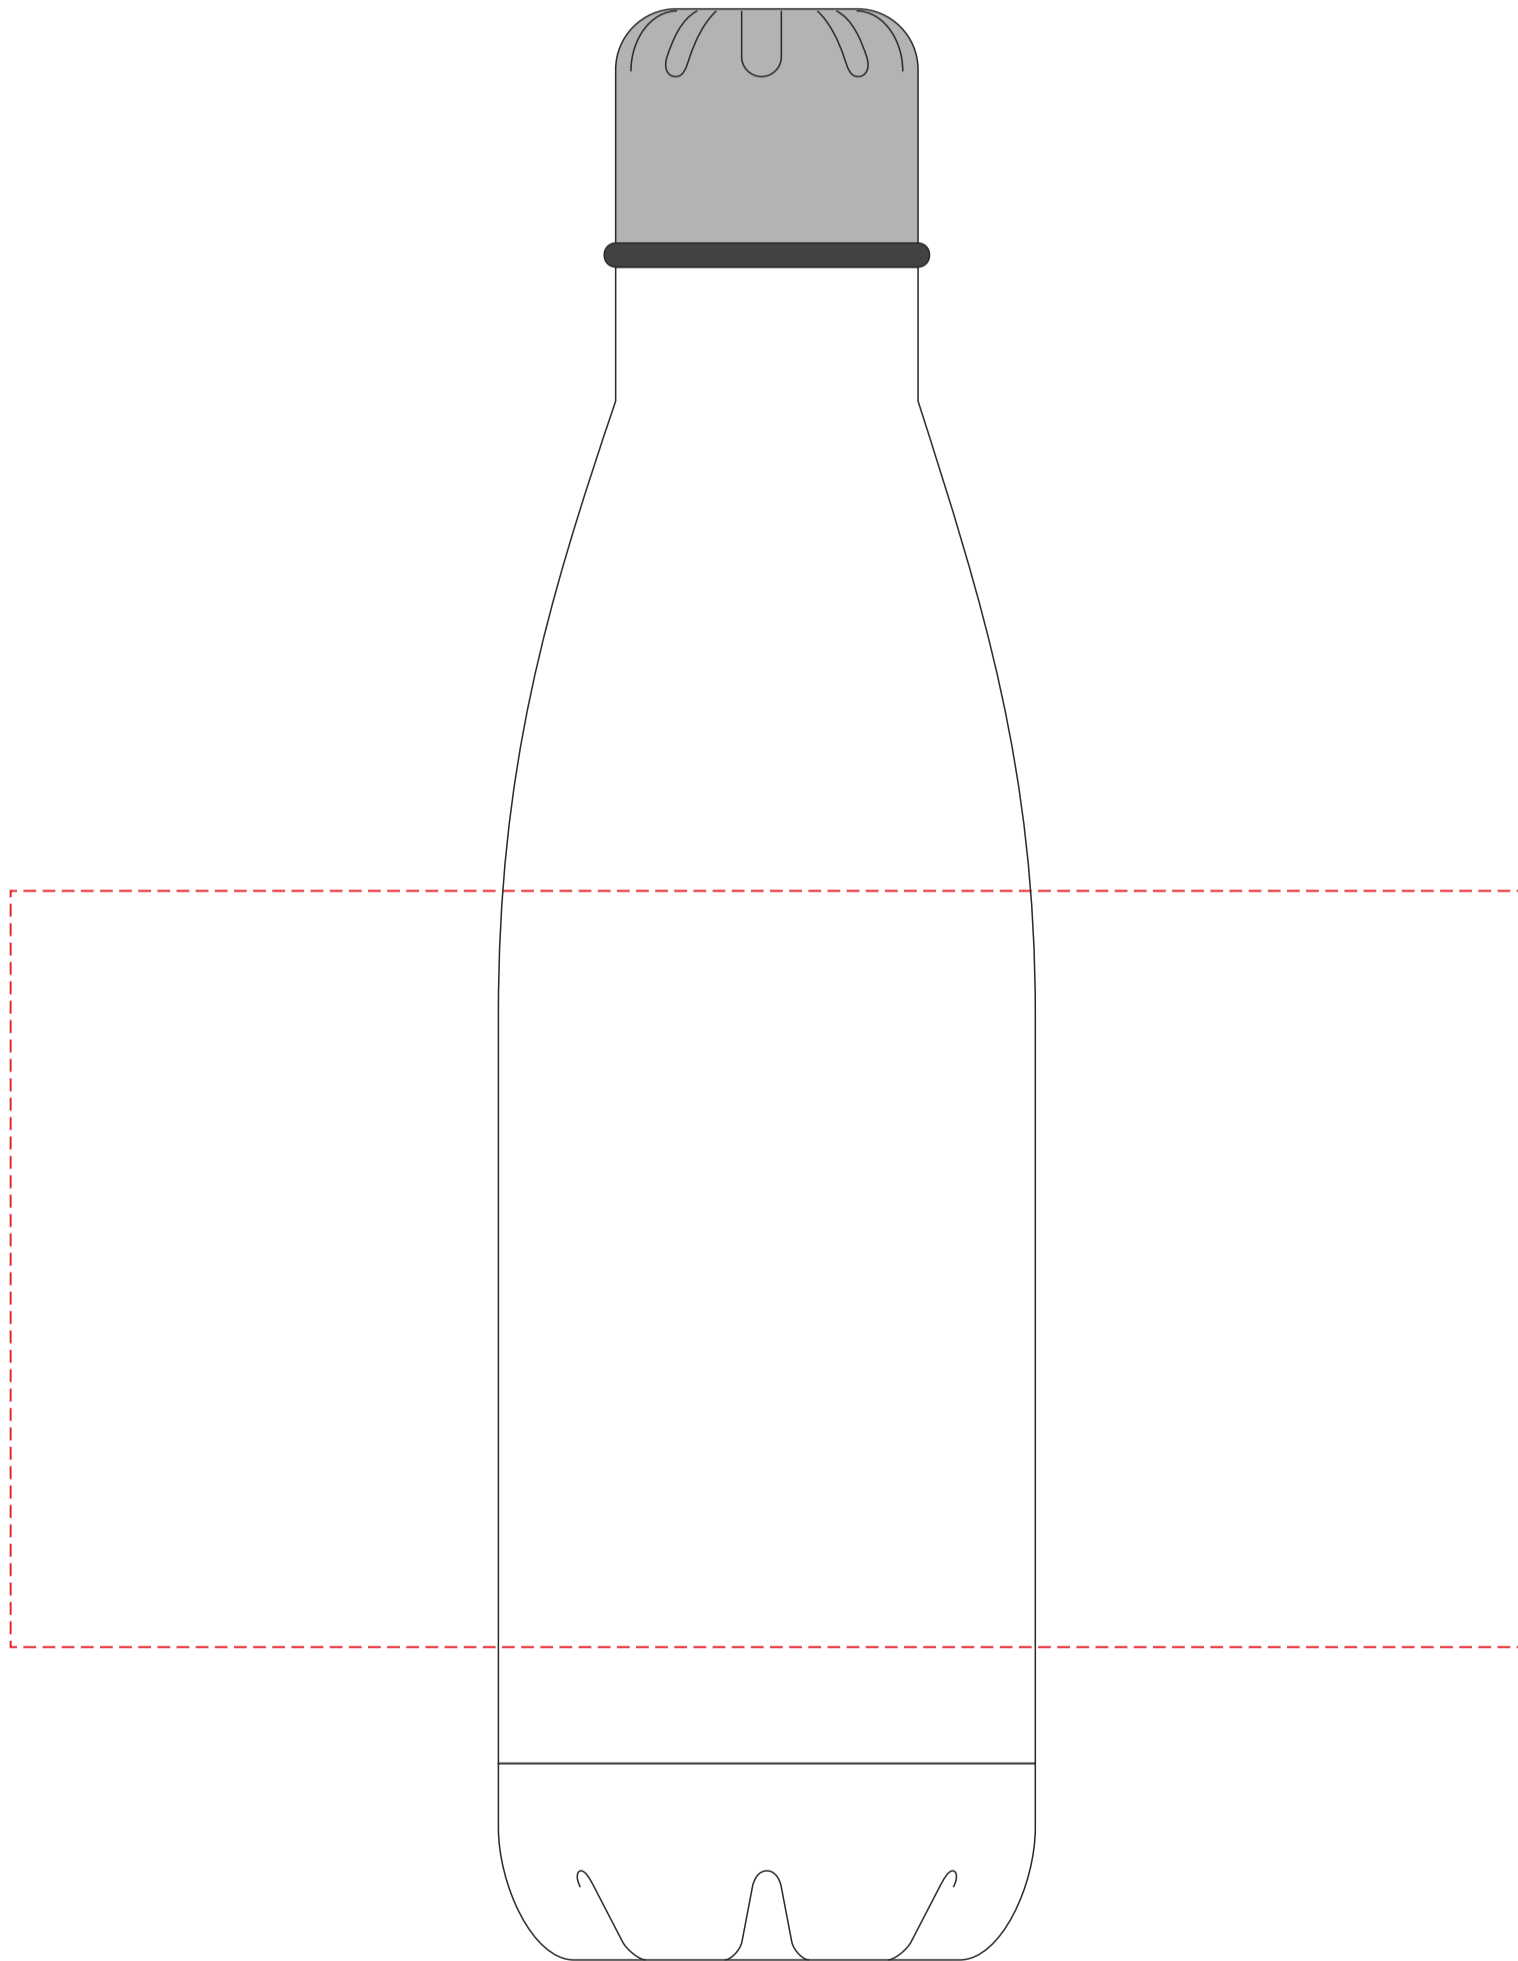

item front

120x100

L

Scale 1:1

VA433

Miejsce znakowania
Placement
Lieu de marquage
Standortmarkierung

Maksymalne pole znakowania
Max area dimension
Zone de marquage maximale
Maximale Etikettenfläche
[mm]

Technika znakowania
Technique
Technique de marquage
Markierungstechnik

item front

223x100

S

Scale 1:1