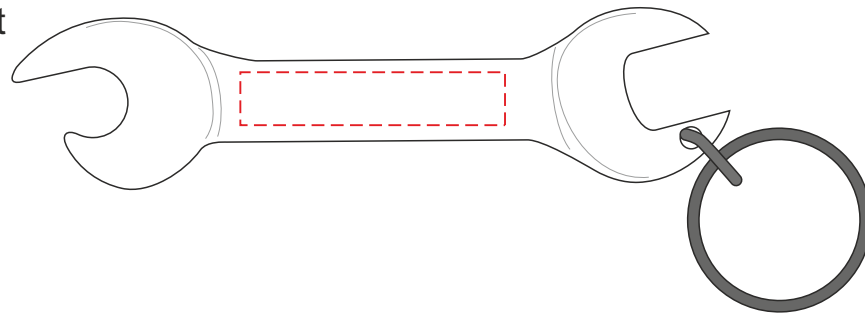

V1561

Miejsce znakowania
Placement
Lieu de marquage

Maksymalne pole znakowania
Max area dimension
Zone de marquage maximale
[mm]

Technika znakowania
Technique
Technique de marquage

item front
item back

35x7
35x7

L, D
L, D

Front

Back

Scale 1:1