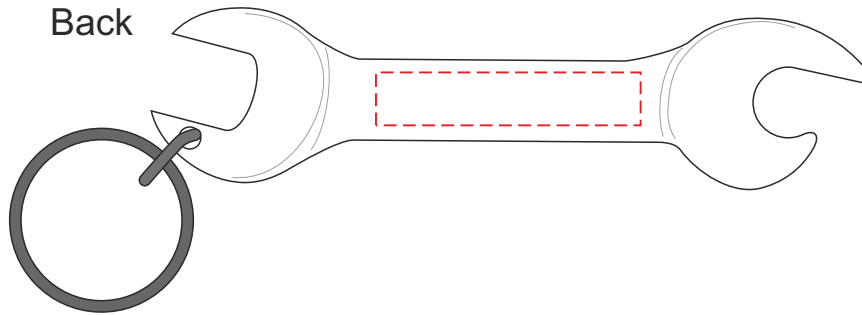

V1561

Miejsce znakowania
Placement
Lieu de marquage

Maksymalne pole znakowania
Max area dimension
Zone de marquage maximale
[mm]

Technika znakowania
Technique
Technique de marquage

item front
item back

35x7
35x7

L, D
L, D

Front

Back

Scale 1:1