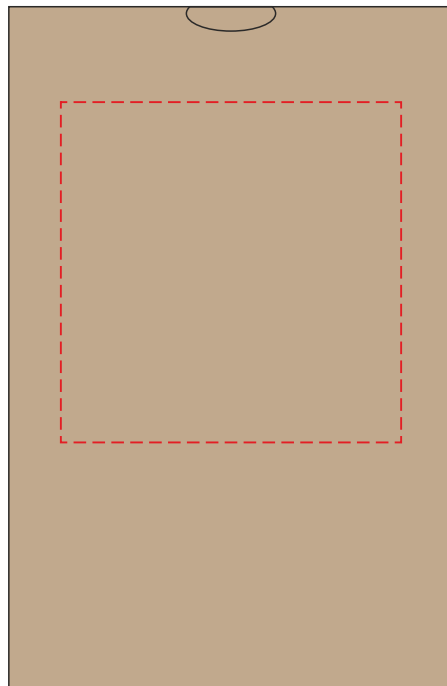

**V8097**

**Miejsce znakowania  
Placement  
Lieu de marquage  
Standortmarkierung**

**Maksymalne pole znakowania  
Max area dimension  
Zone de marquage maximale  
Maximale Etikettenfläche  
[mm]**

**Technika znakowania  
Technique  
Technique de marquage  
Markierungstechnik**

item front

45x45

T, DDC, PL

**Scale 1:1**